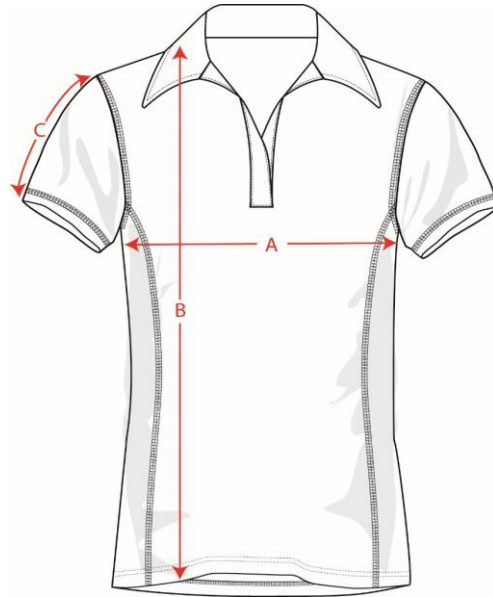

42702-900340\_Stretch Poloshirt, Mädchen

Größen/Sizes	110	116	122	128	134	140	146	152	158	164	170	S	M	L	XL
<b>A:</b> 1/2 Brustweite/ Half Chest	28,5 cm	30 cm	31,5 cm	33 cm	34,5 cm	36 cm	37,5 cm	39 cm	40,5 cm	42 cm	43 cm	44,5 cm	46 cm	47,5 cm	49 cm
<b>B:</b> Länge Vorne/ Body Length Front	42 cm	44 cm	46 cm	48 cm	50 cm	52 cm	54 cm	56 cm	58 cm	60 cm	60,5 cm	61 cm	63 cm	65 cm	67 cm
<b>C:</b> Ärmellänge/ Sleeve Length	11 cm	11 cm	11,5 cm	12 cm	12,5 cm	13 cm	13,5 cm	14 cm	14 cm	14,5 cm	14,5 cm	15 cm	15,5 cm	16 cm	16,5 cm